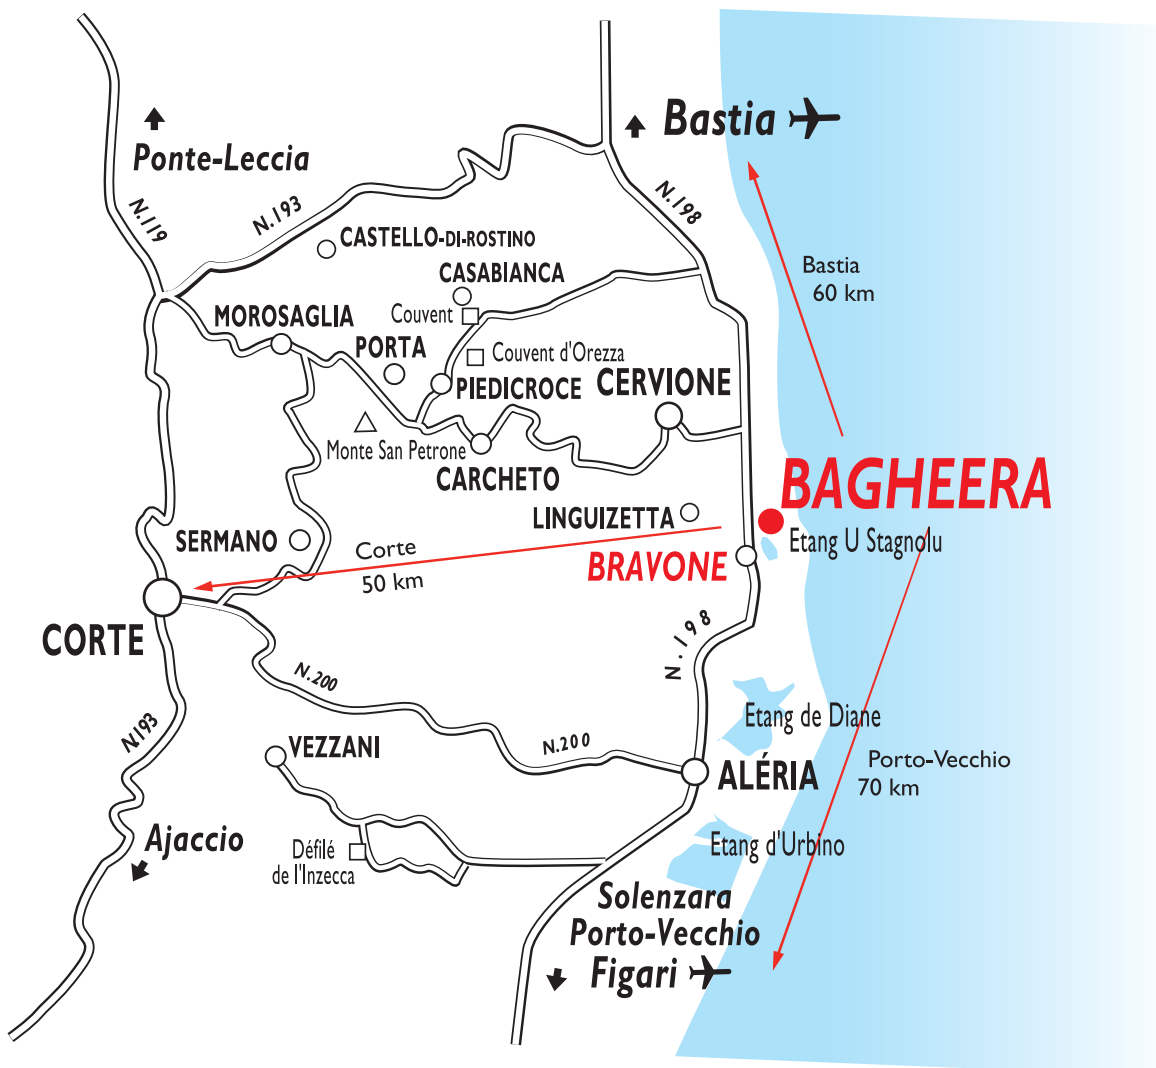

Centre de vacances naturiste Bagheera

20230 - Bravone - France

Tél. +33 (0)4 95 38 80 30 - Fax +33 (0)4 95 38 83 47

bagheera@bagheera.fr

<http://www.bagheera.fr>

Par mer :

LES LIAISONS MARITIMES :

Toute l'année les liaisons maritimes sont assurées entre la France et l'Italie continentale et la Corse.

Le domaine de Bagheera se situe à :

- 50 km de Bastia

- 50 km de Porto-Vecchio

Une route goudronnée conduit directement de la nationale 198 à la réception du domaine.

- Voiture de location à un tarif préférentiel kilométrage illimité, nous contacter :

Bagheera

Tel : 04 95 38 83 20 / 04 95 38 80 30

- En autocars, les rapides bleus :

Tel : 04 95 31 03 79

Départ 8h30 et 16h du centre ville de Bastia (durée du trajet 1h15)

-En taxi à un tarif préférentiel :